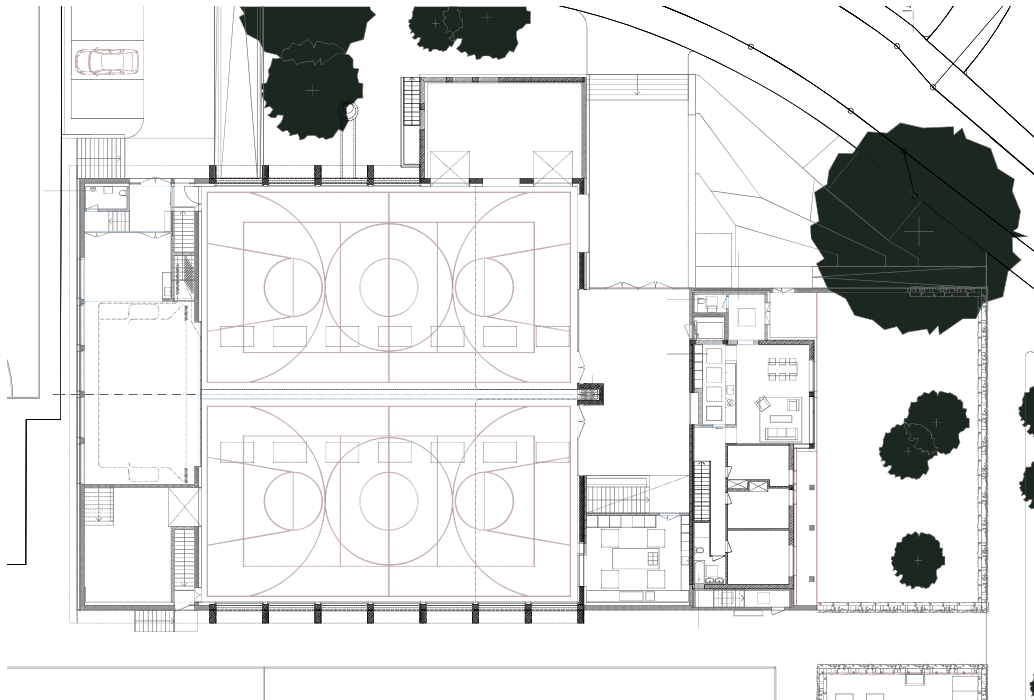

Beschrieb:
Die bestehende Doppeltturnhalle wird saniert und zu einer Mehrzweckhalle mit integrierter Bühne erweitert. Bestehende Garderoben werden zusammen mit der Haustechnik erneuert. Das Erschliessungskonzept wird nach einer nutzergerechten Wegführung angepasst und die Barrierefreiheit gewährleistet. Die Abwartswohnung wird renoviert und erweitert.

Für die Umsetzung stehen wir in enger Zusammenarbeit mit den Architekten und den Handwerksbetrieben. Somit ist die Kosten- und Qualitätskontrolle stet gewährleistet.

Visualisierung Eingang Neu

Visualisierung Turnhalle Neu

Foto Turnhalle Bestehend

Öffentliche Bauten

2021-...
Notruf- und Einsatzzentrale (NEZ)
Zürcherstrasse
St. Gallen

2021-2022
Neubau Kindergarten
Feldstrasse
Horn

2016-2021
Verschiebung & Umbau Villa Jacob
Kreuzackerstrasse
St. Gallen