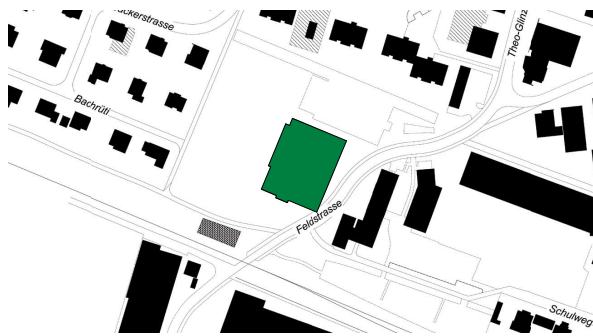

Erneuerung Turnhalle Feldstrasse

9326 Horn

2015 - 2018

architektur

Gemperli Stauffacher

Bauherrschaft:
Volksschulgemeinde Horn
Feldstrasse 15
9326 Horn

Leistungen:
Ausschreibung, Werkverträge, Bauleitung, Inbetriebnahme